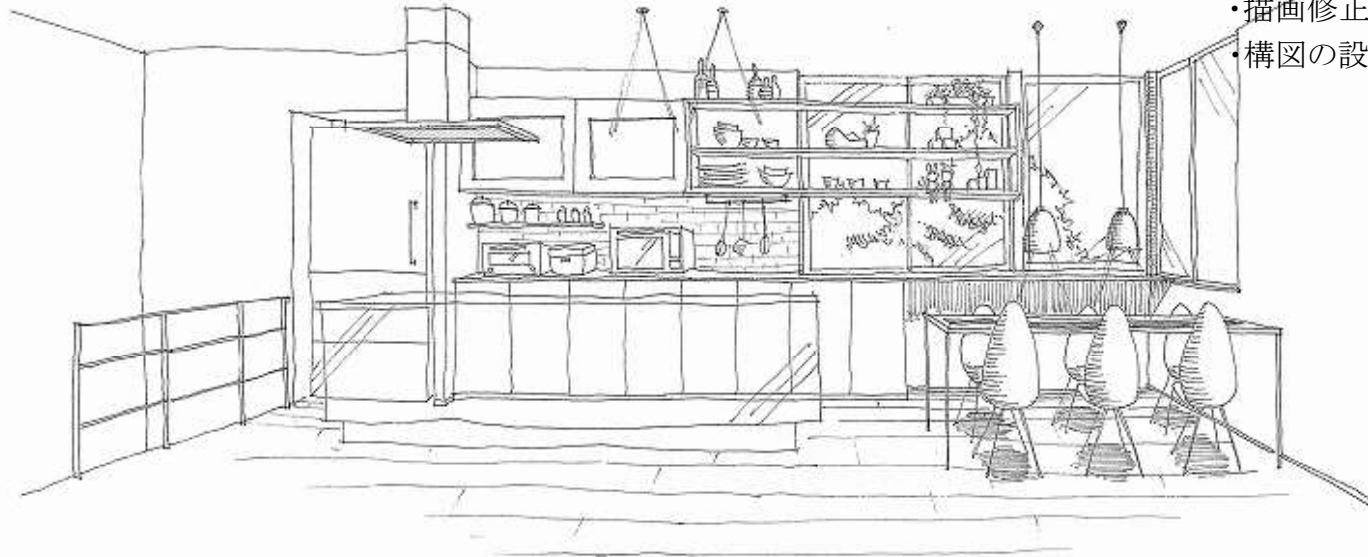

Image perspective

内観パース(モノクロ) A4・1枚(3カット) PDFデータ納品 ¥50,000-(税別)

- ・作成に辺りCADデータをご提供ください
- ・納期は発注後、5～7日となります
- ・描画修正は1回まで
- ・構図の設定は当社任せとなります